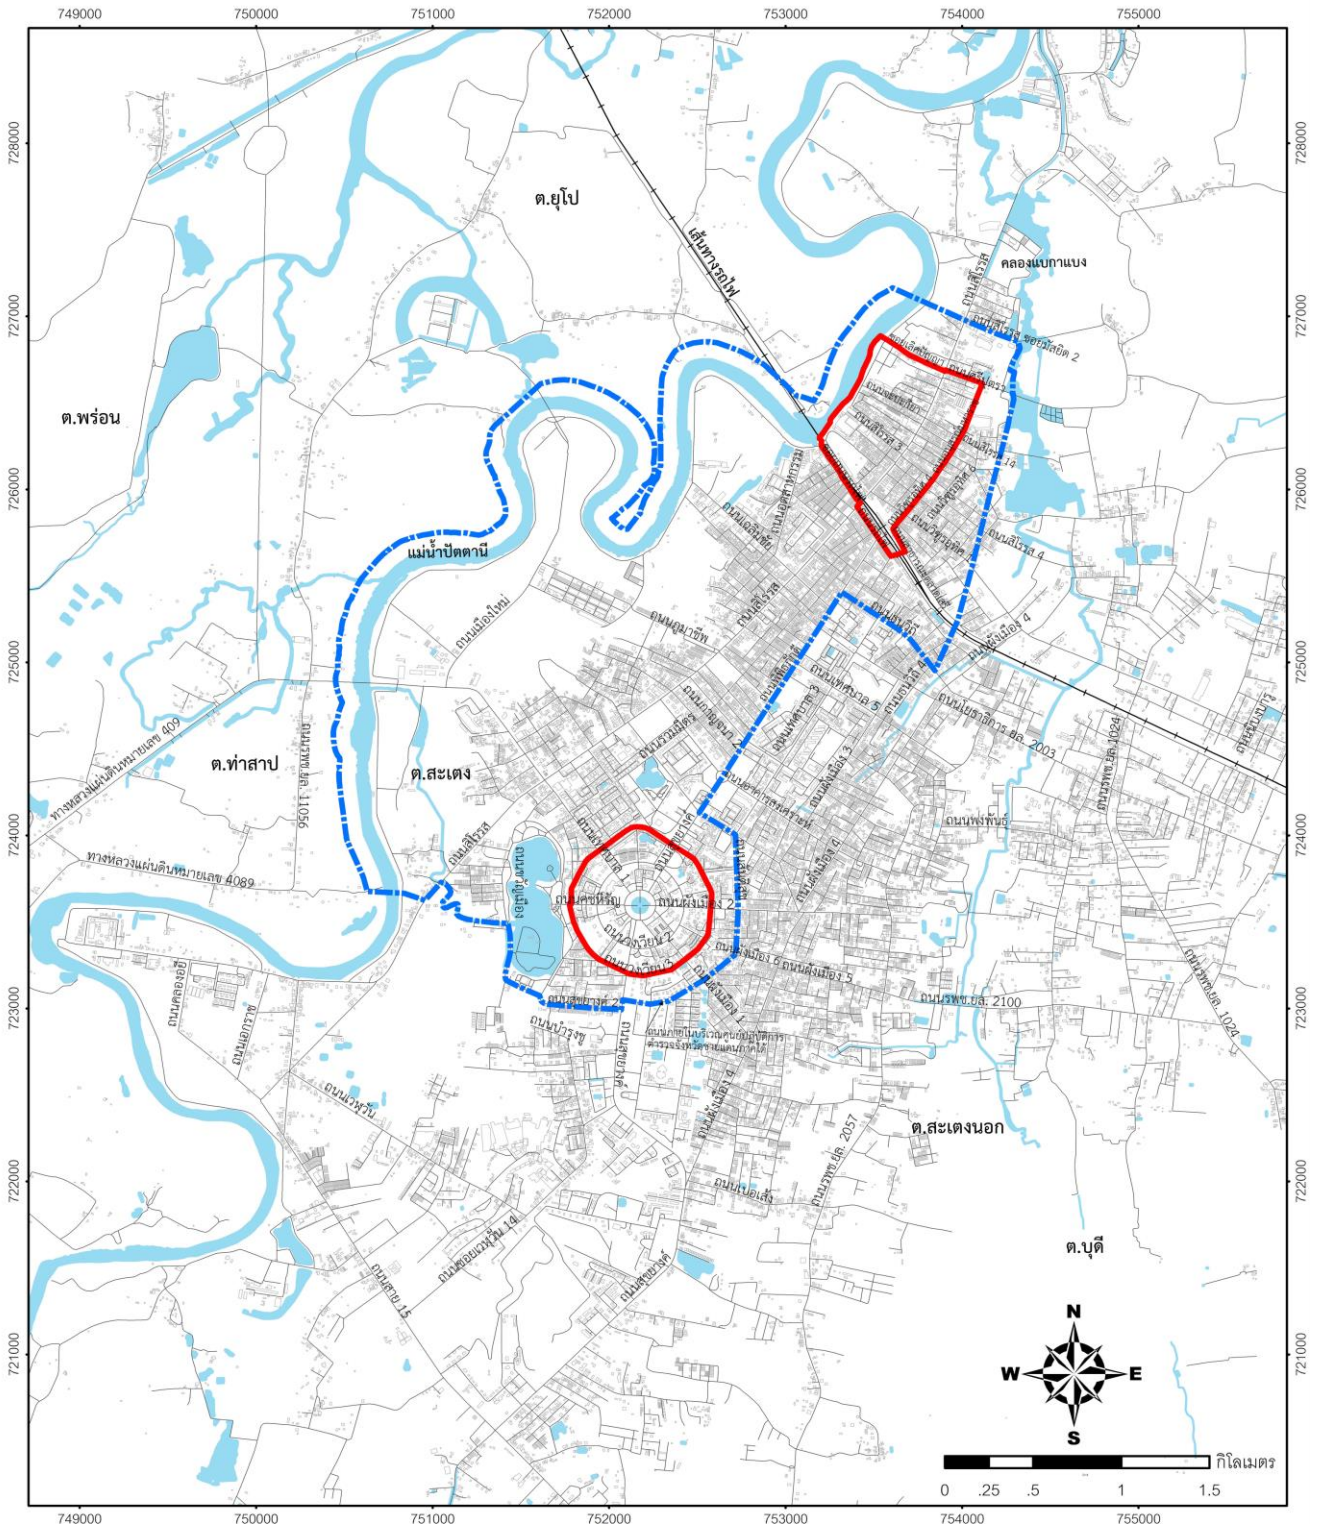

แผนที่ทำยประกาศคณะกรรมการอนุรักษ์และพัฒนากรุงรัตนโกสินทร์ และเมืองเก่า เรื่อง ประกาศเขตพื้นที่เมืองเก่ายะลา อำเภอเมือง จังหวัดยะลา พ.ศ. ๒๕๖๑

 ขอบเขตพื้นที่เมืองเก่า  ขอบเขตพื้นที่ต่อเนื่อง

สำนักงานเลขาธิการคณะกรรมการอนุรักษ์และพัฒนากรุงรัตนโกสินทร์ และเมืองเก่า
สำนักงานนโยบายและแผนทรัพยากรธรรมชาติและสิ่งแวดล้อม